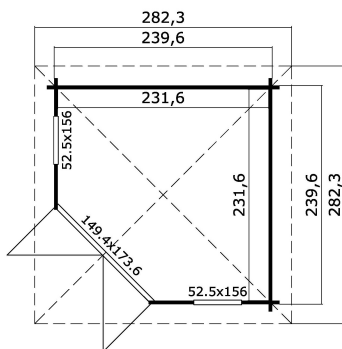

40
mm

1

5

VERPACKUNG: 1 PALETTE(N)

330 x 118 x 68 cm
623 kg

EAN 4742913019408

DIMENSIONEN

Fläche	4.80 m ²
Dachabmessungen	2.82 x 2.82 m
Rauminhalt m ³	≈ 10.7 m ³
Seitenwandhöhe	≈ 2.05 m
Firsthöhe	≈ 2.41 m
Vordach	≈ 21 cm

FENSTER & TÜR

1 x Doppeltür (DGP+*)	149.4 x 173.6 cm
1 x Einzelfenster öffnet nach innen (DGP+*)	52.5 x 156.0 cm
1 x Einzelfenster öffnet nach innen (DGP+*)	52.5 x 156.0 cm

*DGP+: Premium+ mit Isolierverglasung

DACH UND FUSSBODEN

Dachbretter	18x90 mm
Fussbodenbretter	18x90 mm
Dachfläche	8.25 m ²
Dachwinkel	≈ 15 °
Imprägnierte Unterkonstruktion	45x45 mm

*Optional Dacheindeckung